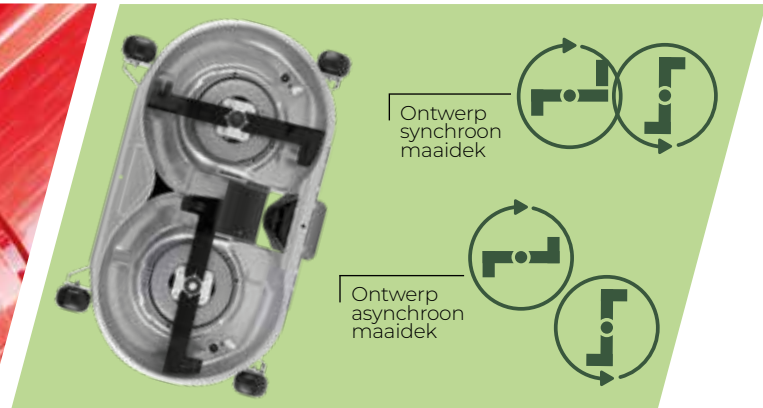

BELANGRIJKSTE TECHNOLOGIE

Slimme technologieën waardoor het nog nooit zo makkelijk was uw piekfijne gazon perfect te onderhouden.

VERSAMOW™ SELECTIEF MULCHSYSTEEM

Met de geïntegreerde mulchfunctie kunt u gewoon door middel van een hendel kiezen of u wilt mulchen, opvangen of uitwerpen.

SYNCHROON SNIJDENDE MESSEN

De messen hebben een overlappend snijvlak waardoor u nog nauwkeuriger kunt maaien en het resultaat elke keer perfect is.

OPTIFLOW

Een combinatie van een krachtig zuigsysteem en een gecontroleerde luchtstroom om de opvangprestaties aanzienlijk te verbeteren.