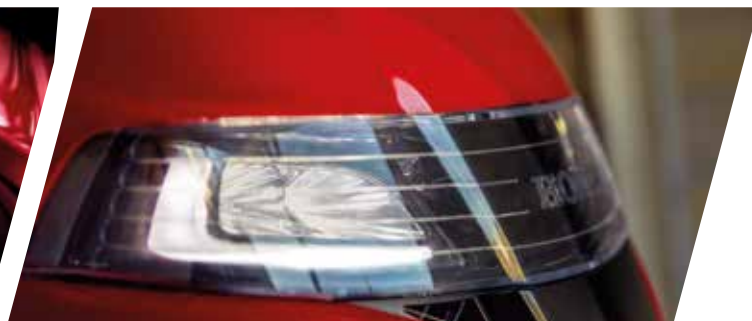

Robuuste zitmaaiers boordevol innovatieve functies voor de beste maai- en opvangprestaties, waarmee tuinieren nog leuker wordt.

LUXUEUS STUURWIEL EN KNOP

De speciale vorm van het stuur met softgrip vergemakkelijkt het opstappen en de HF 2625-modellen zijn uitgerust met een knop waarmee u nog makkelijker kunt draaien.

CRUISECONTROL

Dankzij de cruisecontrol met vier standen kunt u uw voet van het gaspedaal halen en ontspannen maaien tegen constante snelheid.

KLEUREN LCD-SCHERM

Een helder en gemakkelijk afleesbaar LCD-scherm geeft duidelijk en beknopt alle informatie weer die u nodig hebt.