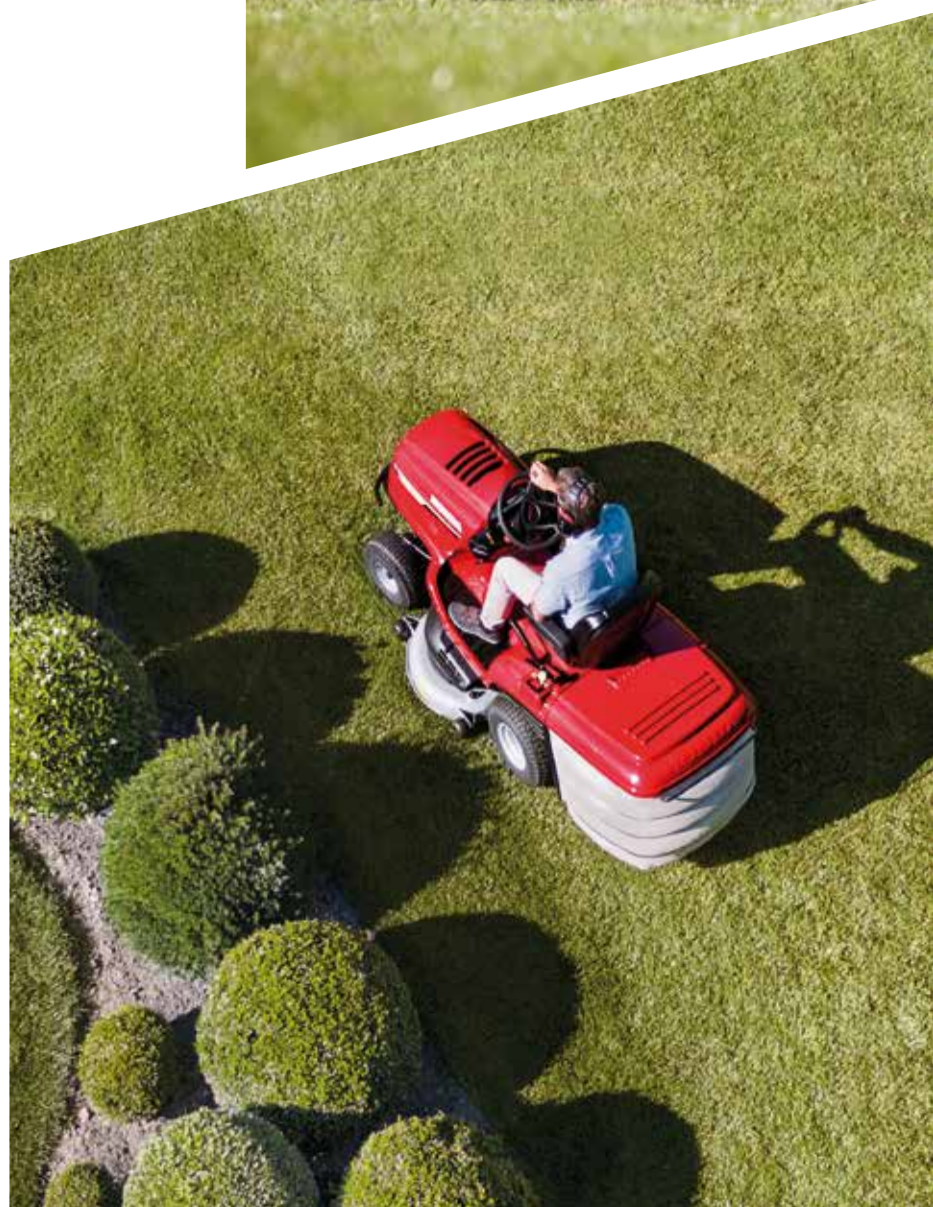

***Afmetingen: L - inclusief grasvangzak, B - inclusief maaidek.

ZITMAAIERS

HF 2625 HM

HF 2625 HT

122	122
4-takt OHC V-twin	4-takt OHC V-twin
690	690
GXV 690	GXV 690
13,9/2.800	13,9/2.800
8,5	8,5
105	105
Regelbaar hydrostatisch	Regelbaar hydrostatisch
0-8,2	0-8,2
Ja	Ja
2	2
Synchroon	Synchroon
Elektromagnetisch	Elektromagnetisch
Handmatig	Elektrisch
7 (29-90)	7 (29-90)
350	350
Ja	Ja
-	-
o	o
Ja	Ja
Ja	Ja
Ja	Ja
Ja	Ja
Ja	Ja
Ja	Ja
Ja	Ja
Ja	Ja
261	270
2.445 x 1.260 x 1.230	2.445 x 1.260 x 1.230
15 x 6,0-6 / 18 x 8,5-8	15 x 6,0-6 / 18 x 8,5-8
1,6	1,6
o	o
€ 7.249	€ 7.899