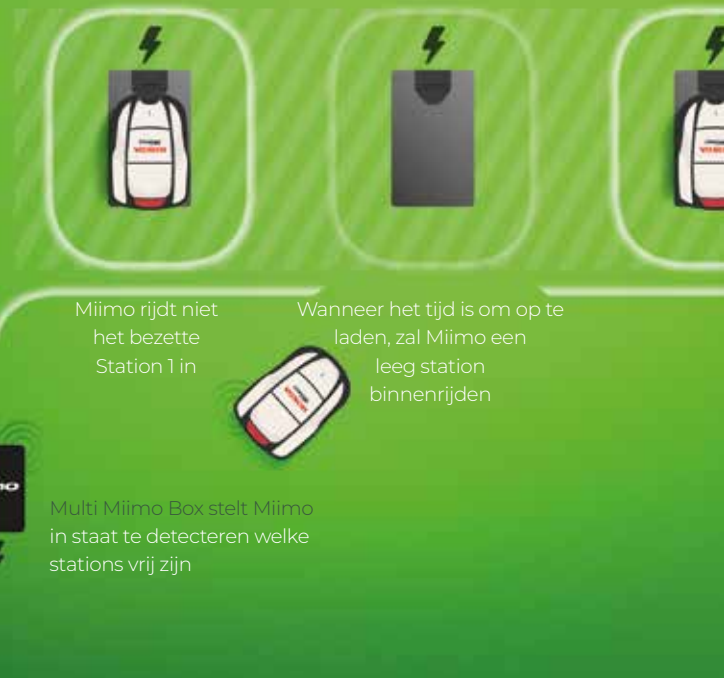

WANNEER U NET IETS MEER NODIG HEBT

PROFESSIONELE

FUNCTIES

Multi Miimo

VOOR HRM 2500, HRM 2500 LIVE EN HRM 4000 LIVE

Sommige buitenruimtes zijn gewoonweg te groot voor de meeste robotmaaiers om te maaien zonder sommige zones ongemaaid te laten. Het Multi Miimo systeem is de oplossing voor grote oppervlakken en een gezond, perfect gemaaid gazon. Twee of meer Miimo's kunnen geconfigureerd worden om in hetzelfde gebied te werken, zodat geen enkel deel van uw gazon ongemaaid blijft. U kunt ook zones definiëren voor elke Miimo, zodat deze onafhankelijk kan werken in hun eigen zones met behulp van de **zij-aan-zij** functie.

Deze functies werken in perfecte harmonie met de **vlootbeheer** functie,

waarmee u een Miimo of een groep Live Miimo's kunt beheren, volgen of opdrachten kunt geven via de Mii-Monitor toepassing.

Er is geen limiet aan het aantal Miimo robotmaaiers dat samen kunnen werken. Het systeem is ontworpen voor gebruik in gebieden van meer dan 4000m² met een maximale omtrekdraadlengte van 1000m. Deze oplossing is ideaal voor grote oppervlakken, voetbalvelden, openbare parken of hotelcomplexen.

STATION 1

Wanneer de Miimo binnen is, is het station geïsoleerd van het maaigebied

STATION 2

Als het station leeg is, is het niet langer geïsoleerd van het maaigebied

HEAVY DUTY WIELEN