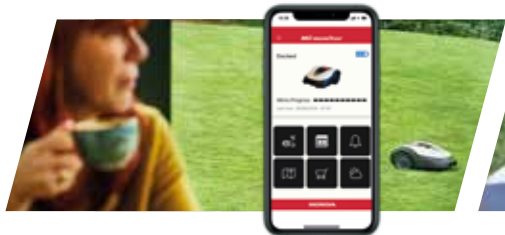

MII-MONITOR APP*

Open de Mii-monitor app om te zien wanneer en hoe vaak Miimo van plan is te maaien – en pas dit zo nodig eenvoudig aan.

AMAZON ALEXA*

Dankzij de slimme connectiviteit met Amazon Alexa kunt u het maaischema van de Miimo HRM 40 LIVE of 70 LIVE starten, stoppen en bekijken door het simpelweg aan Alexa te vragen.