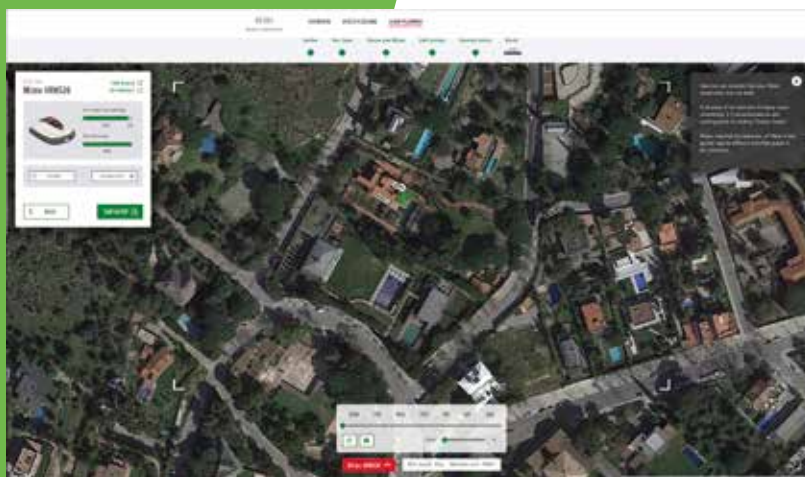

SLIMME
TIMER

MIIMO SNIJDT
MAAISEL IN

BEGELEIDINGS-
DRAAD

MULTI MIIMO/
ZIJ-AAN-ZIJ
INSTALLATIE

UITERMATE
WATERDICHT IPX5

SATELLIET
ONDERSTEUNDE
TERUGKEER

ALEXA
COMPATIBEL

AUTOMATISCHE
AANPASSING VAN
DE MAAIHOOGTE

VRIJE
ZONE

GPS
TRACKING

ACCESSOIRES

MIIMO ACCESSOIRES

Met zijn uitgebreide gamma accessoires maakt Miimo uw leven eenvoudiger.

MIIMO TAS

MIIMO BEHUIZING

HEAVY DUTY WIELEN

PROBEER MIIMO ONLINE UIT

SIMULEER HOE MIIMO JE GAZON MAAIT

Met onze handige online tool simuleer je hoe Miimo door jouw eigen tuin navigeert. Selecteer het gebied dat door Miimo gemaaid moet worden, personaliseer de specifieke opstelling van je tuin en je krijgt een suggestie van welke robotmaaier het beste bij jou past. Probeer het zelf op www.honda.be / www.honda.nl