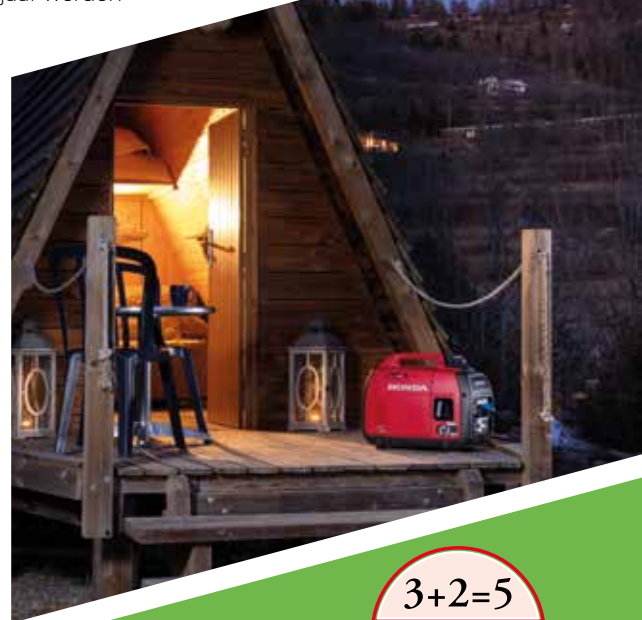

DE WERELD VAN HONDA POWER PRODUCTS

Elk innovatief Honda-product inspireert het volgende, omdat wij onze belofte waarmaken dat we krachtige machines bouwen die ontworpen zijn voor het leven. Van het comfort en bedieningsgemak van onze zitmaaiers tot onze volledige autonome Miimo robotmaaiers... en nog veel meer. We hebben al onze ervaring ingezet om technologisch geavanceerde sneeuwruimers te ontwikkelen waarmee sneeuwruimen nog nooit zo makkelijk, efficiënt en betrouwbaar was, en solide en dynamische scheepsmotoren die in de loop van 59 jaar werden verfijnd om ongeëvenaarde efficiëntie en schitterende prestaties te leveren.

Neem voor meer informatie contact op met uw dealer.

ZET IN OP KWALITEIT

WAT KOST DE 3 JAAR VERLENGDE GARANTIE?

Adviesverkoopprijs machine (incl. Btw)	Eenmalige premie (incl. Btw)
tot € 500,00	€ 22,00
€ 500,01 t/m € 1.500,00	€ 34,00
€ 1.500,01 t/m € 2.500,00	€ 45,00
€ 2.500,01 t/m € 3.500,00	€ 60,00
€ 3.500,01 t/m € 6.500,00	€ 95,00
€ 6.000,01 t/m € 10.000,00	€ 150,00

DE HONDA 2 + 3 JAAR VERLENGDE GARANTIE - WAT HOUDT DAT IN?

De standaard garantieperiode voor de Power Products van Honda bedraagt 2 jaar. Met een eenmalig geringe premie bij aankoop van uw nieuwe Honda product kunt u de garantieperiode met 3 jaar tot een totaal van 5 jaar verlengen. Uw voordeel: Uw zekerheid.*

IS DAT ZO MAKKELIJK?

Ja! De enige voorwaarde is dat u de gebruikelijke inspectie- en onderhoudsbeurten laat uitvoeren volgens het instructieboekje bij een officiële Honda Power Products dealer.

Uw voordeel: U houdt uw hoofd vrij voor andere zaken.

5 JAAR GARANTIE!

*De 2 + 3 jaar verlengde garantie geldt niet voor machines die professioneel worden gebruikt.

En hier nog een voorbeeld: Uw nieuwe Honda grasmaaiër kost bijvoorbeeld € 849,00, incl. BTW. Dan bedraagt de eenmalige premie voor drie jaar verlengde garantie € 34,00 incl. BTW.