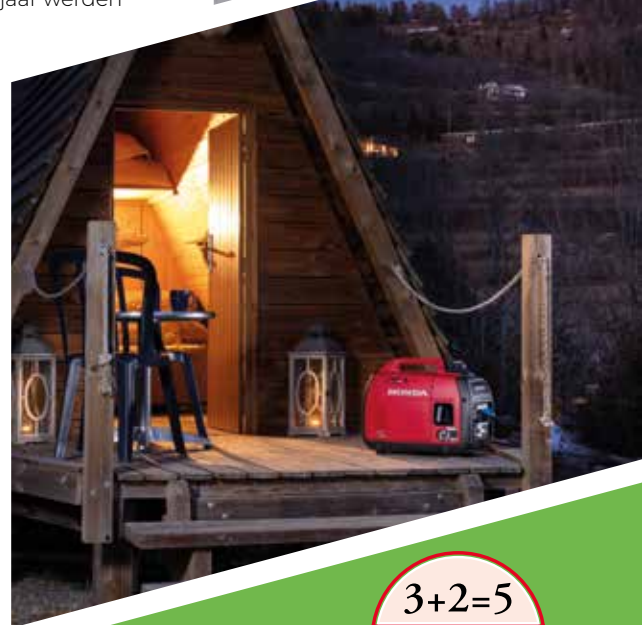

DE WERELD VAN HONDA POWER PRODUCTS

Elk innovatief Honda-product inspireert het volgende, omdat wij onze belofte waarmaken dat we krachtige machines bouwen die ontworpen zijn voor het leven. Van het comfort en bedieningsgemak van onze zitmaaiers tot onze volledige autonome Miimo robotmaaiers... en nog veel meer. We hebben al onze ervaring ingezet om technologisch geavanceerde sneeuwruimers te ontwikkelen waarmee sneeuwruimen nog nooit zo makkelijk, efficiënt en betrouwbaar was, en solide en dynamische scheepsmotoren die in de loop van 59 jaar werden verfijnd om ongeëvenaarde efficiëntie en schitterende prestaties te leveren.

Neem voor meer informatie contact op met uw dealer.

ZET IN OP KWALITEIT

WAT KOST DE 3 JAAR VERLENGDE GARANTIE?

Adviesverkoopprijs machine (incl. Btw)	Eenmalige premie (incl. Btw)
tot € 500,00	€ 22,00
€ 500,01 t/m € 1.500,00	€ 34,00
€ 1.500,01 t/m € 2.500,00	€ 45,00
€ 2.500,01 t/m € 3.500,00	€ 60,00
€ 3.500,01 t/m € 6.500,00	€ 95,00
€ 6.000,01 t/m € 10.000,00	€ 150,00

DE HONDA 2 + 3 JAAR VERLENGDE GARANTIE - WAT HOUDT DAT IN?

De standaard garantieperiode voor de Power Products van Honda bedraagt 2 jaar. Met een eenmalig geringe premie bij aankoop van uw nieuwe Honda product kunt u de garantieperiode met 3 jaar tot een totaal van 5 jaar verlengen. Uw voordeel: Uw zekerheid.*

IS DAT ZO MAKKELIJK?

Ja! De enige voorwaarde is dat u de gebruikelijke inspectie- en onderhoudsbeurten laat uitvoeren volgens het instructieboekje bij een officiële Honda Power Products dealer.

Uw voordeel: U houdt uw hoofd vrij voor andere zaken.

5 JAAR GARANTIE!

*De 2 + 3 jaar verlengde garantie geldt niet voor machines die professioneel worden gebruikt.

En hier nog een voorbeeld: Uw nieuwe Honda grasmaaier kost bijvoorbeeld € 849,00, incl. BTW. Dan bedraagt de eenmalige premie voor drie jaar verlengde garantie € 34,00 incl. BTW.