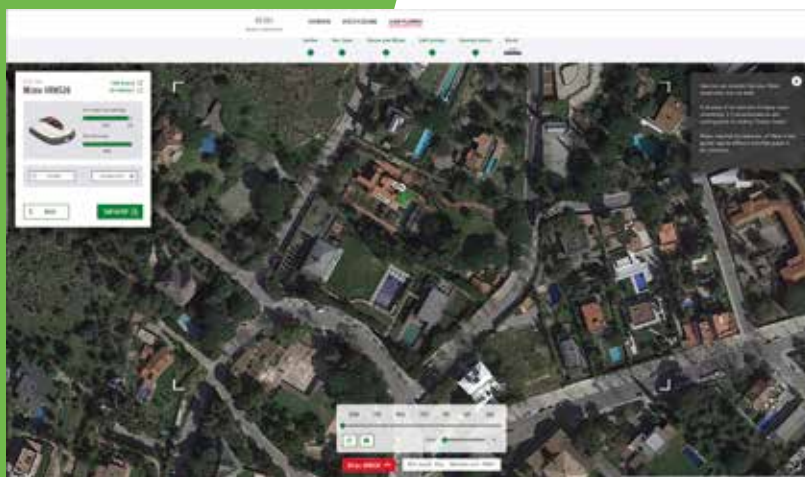

SLIMME
TIMER

MIIMO SNIJDT
MAAISEL IN

BEGELEIDINGS-
DRAAD

MULTI MIIMO/
ZIJ-AAN-ZIJ
INSTALLATIE

UITERMATE
WATERDICHT IPX5

SATELLIET
ONDERSTEUNDE
TERUGKEER

ALEXA
COMPATIBEL

AUTOMATISCHE
AANPASSING VAN
DE MAAIHOOGTE

VRIJE
ZONE

GPS
TRACKING

ACCESSOIRES

MIIMO ACCESSOIRES

Met zijn uitgebreide gamma accessoires maakt Miimo uw leven eenvoudiger.

MIIMO TAS

MIIMO BEHUIZING

HEAVY DUTY WIELEN

PROBEER MIIMO ONLINE UIT

SIMULEER HOE MIIMO JE GAZON MAAIT

Met onze handige online tool simuleer je hoe Miimo door jouw eigen tuin navigeert. Selecteer het gebied dat door Miimo gemaaid moet worden, personaliseer de specifieke opstelling van je tuin en je krijgt een suggestie van welke robotmaaier het beste bij jou past. Probeer het zelf op www.honda.be / www.honda.nl