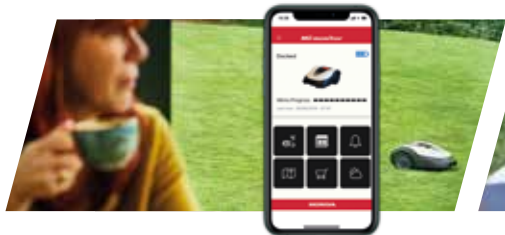

MII-MONITOR APP*

Open de Mii-monitor app om te zien wanneer en hoe vaak Miimo van plan is te maaien – en pas dit zo nodig eenvoudig aan.

AMAZON ALEXA*

Dankzij de slimme connectiviteit met Amazon Alexa kunt u het maaischema van de Miimo HRM 40 LIVE of 70 LIVE starten, stoppen en bekijken door het simpelweg aan Alexa te vragen.