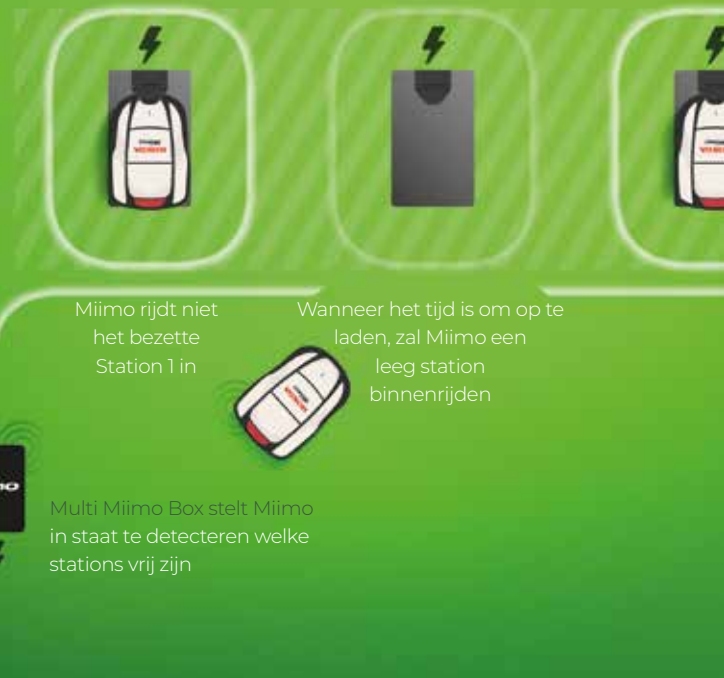

— WANNEER U NET IETS MEER NODIG HEBT

PROFESSIONELE FUNCTIES

Multi Miimo

VOOR HRM 2500, HRM 2500 LIVE EN HRM 4000 LIVE

Sommige buitenruimtes zijn gewoonweg te groot voor de meeste robotmaaiers om te maaien zonder sommige zones ongemaaid te laten. Het Multi Miimo systeem is de oplossing voor grote oppervlakken en een gezond, perfect gemaaid gazon. Twee of meer Miimo's kunnen geconfigureerd worden om in hetzelfde gebied te werken, zodat geen enkel deel van uw gazon ongemaaid blijft. U kunt ook zones definiëren voor elke Miimo, zodat deze onafhankelijk kan werken in hun eigen zones met behulp van de **zij-aan-zij** functie.

Deze functies werken in perfecte harmonie met de **vlootbeheer** functie, waarmee u een Miimo of een groep Live Miimo's kunt beheren, volgen of opdrachten kunt geven via de Mii-Monitor toepassing.

Er is geen limiet aan het aantal Miimo robotmaaiers dat samen kunnen werken. Het systeem is ontworpen voor gebruik in gebieden van meer dan 4000m² met een maximale omtrekdraadlengte van 1000m. Deze oplossing is ideaal voor grote oppervlakken, voetbalvelden, openbare parken of hotelcomplexen.

STATION 1

Wanneer de Miimo binnen is, is het station geïsoleerd van het maaigebied

STATION 2

Als het station leeg is, is het niet langer geïsoleerd van het maaigebied

HEAVY DUTY WIELEN