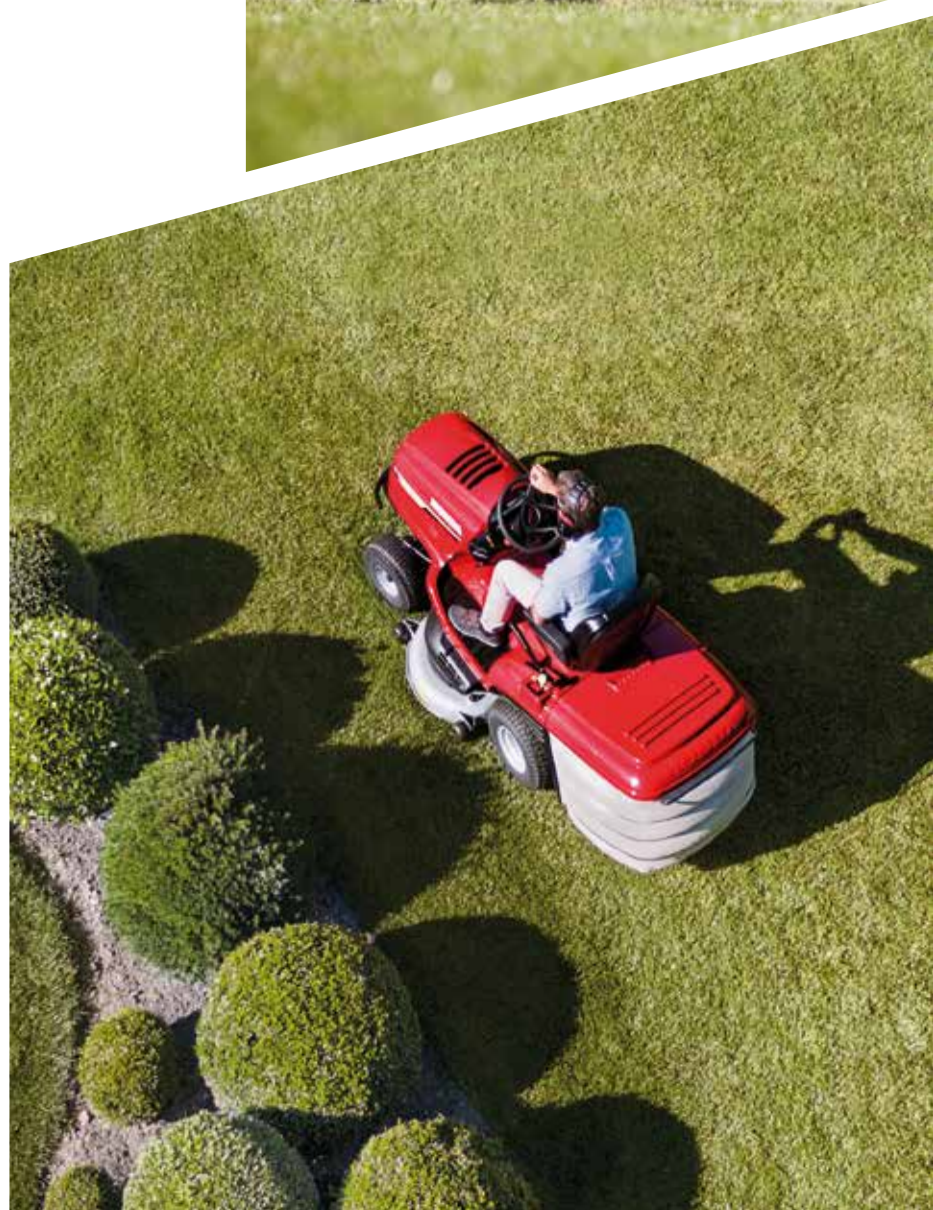

***Afmetingen: L - inclusief grasvangzak, B - inclusief maaidek.

ZITMAAIERS

HF 2625 HM

HF 2625 HT

122	122
4-takt OHC V-twin	4-takt OHC V-twin
690	690
GXV 690	GXV 690
13,9/2.800	13,9/2.800
8,5	8,5
105	105
Regelbaar hydrostatisch	Regelbaar hydrostatisch
0-8,2	0-8,2
Ja	Ja
2	2
Synchroon	Synchroon
Elektromagnetisch	Elektromagnetisch
Handmatig	Elektrisch
7 (29-90)	7 (29-90)
350	350
Ja	Ja
-	-
o	o
Ja	Ja
Ja	Ja
Ja	Ja
Ja	Ja
Ja	Ja
Ja	Ja
Ja	Ja
Ja	Ja
261	270
2.445 x 1.260 x 1.230	2.445 x 1.260 x 1.230
15 x 6,0-6 / 18 x 8,5-8	15 x 6,0-6 / 18 x 8,5-8
1,6	1,6
o	o
€ 6.969	€ 7589