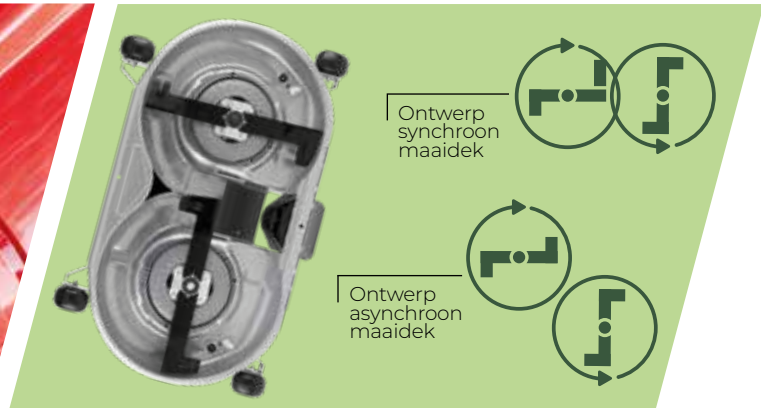

APPARAATHOUDER

Blijf geconnecteerd dankzij de ingebouwde apparaathouder waarmee u uw telefoon veilig binnen handbereik hebt tijdens het maaien.

USB-AANSLUITING

Met de handige, ingebouwde USB-lader kunt u uw mobiele apparaten opladen terwijl u werkt.

BELANGRIJKSTE TECHNOLOGIE

Slimme technologieën waardoor het nog nooit zo makkelijk was uw piekfijne gazon perfect te onderhouden.

VERSAMOW™ SELECTIEF MULCHSYSTEEM

Met de geïntegreerde mulchfunctie kunt u gewoon door middel van een hendel kiezen of u wilt mulchen, opvangen of uitwerpen.

SYNCHROON SNIJDENDE MESSEN

De messen hebben een overlappend snijvlak waardoor u nog nauwkeuriger kunt maaien en het resultaat elke keer perfect is.

OPTIFLOW

Een combinatie van een krachtig zuigsysteem en een gecontroleerde luchtstroom om de opvangprestaties aanzienlijk te verbeteren.